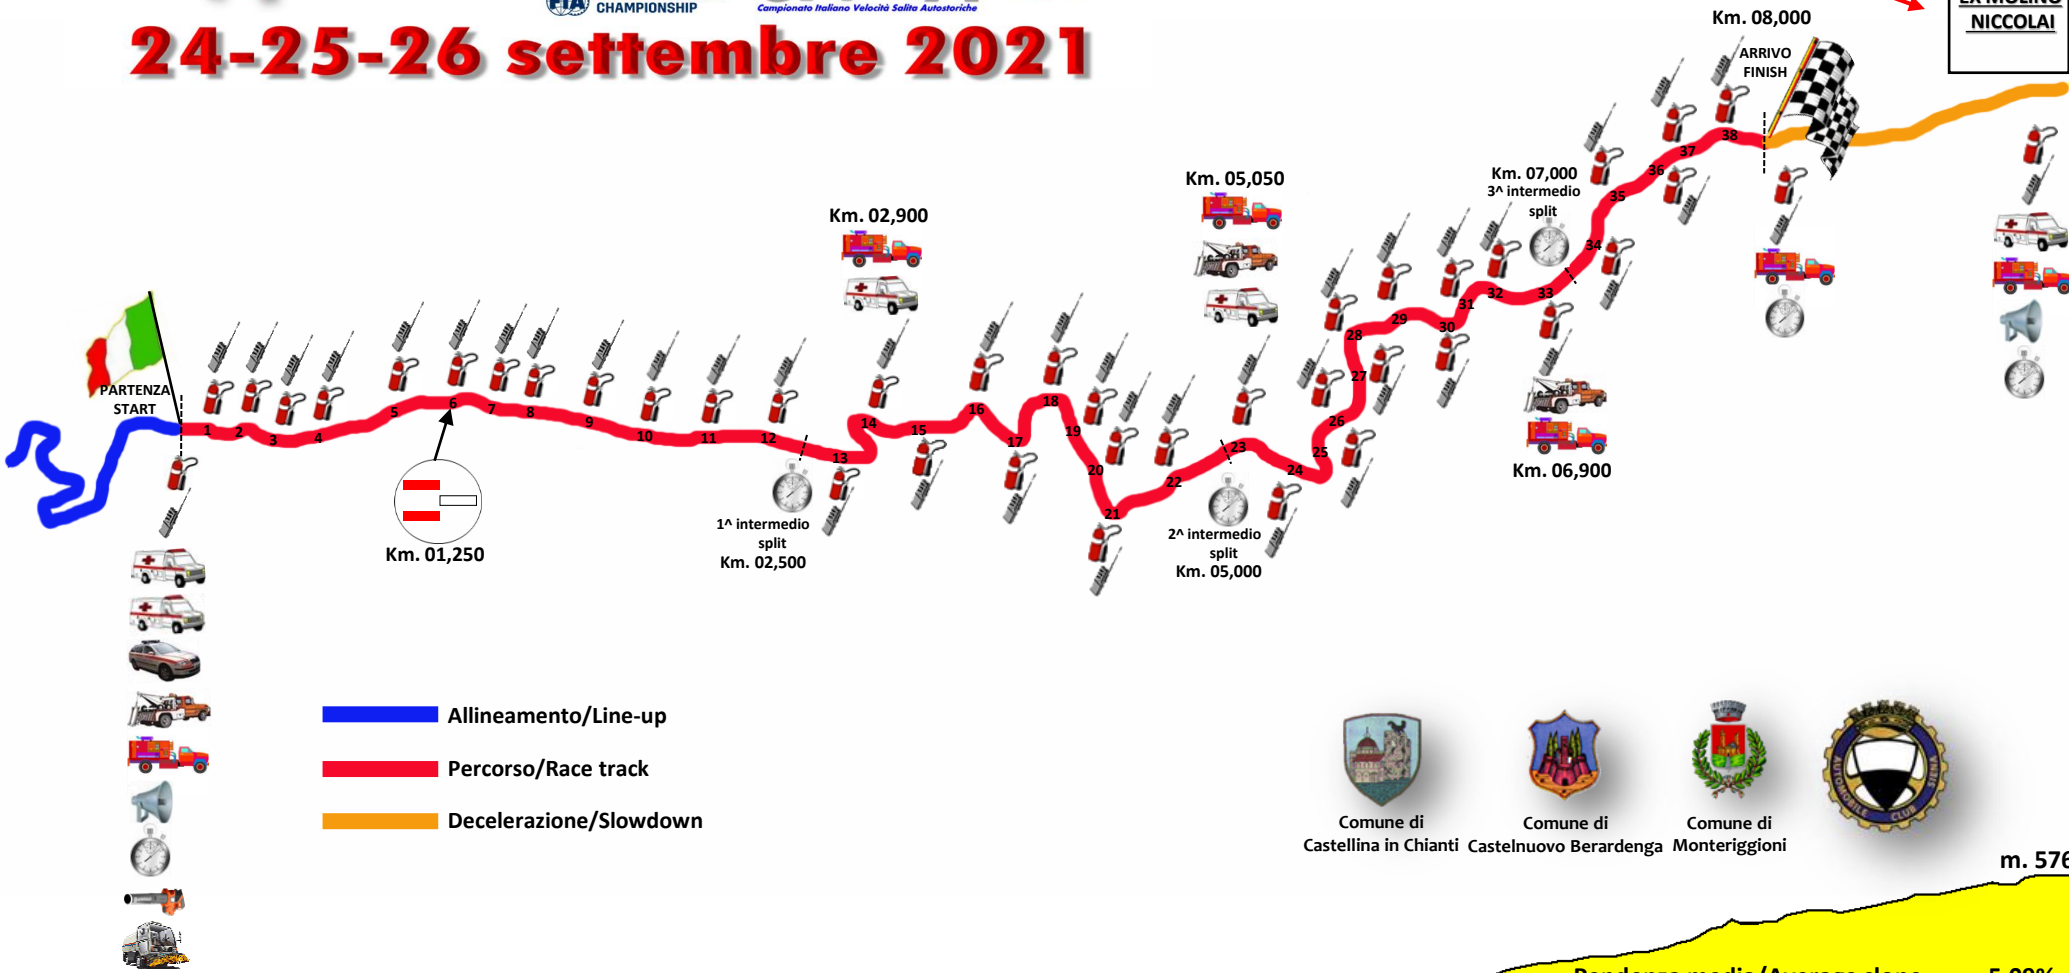

42^a CHIANTICUP racing

Coppa del Chianti Classico

Uberto Bonucci

24-25-26 settembre 2021

Automobile Club d'Italia
SPORT

- Direzione Gara/Race direction
- Verifiche Sportive/Administrative checks
- Verifiche Tecniche/Scrutineering
- Segreteria/Secretariat
- Ufficio Stampa/Pressroom
- Sala Cronometristi/Timekeepers
- Parco Chiuso/Parc Fermé
- Premiazioni/Prize-giving ceremony

**EX MOLINO
NICCOLAI**

- Allineamento/Line-up
- Percorso/Race track
- Decelerazione/Slowdown

Comune di Castellina in Chianti
Comune di Castelnuovo Berardenga
Comune di Monteriggioni

m. 271

m. 576

Pendenza media/Average slope 5,09%
Pendenza massima/Maximum slope 11,40%
Dislivello/Difference in height m. 305